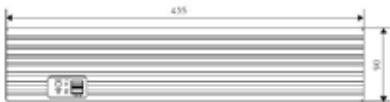

XVR SAFECOM VIDEO GRAB. DIGITAL, 32 CH, PENTAHÍBRIDO

MODELO: SC3132L
CÓDIGO: 4304.79.02.53

Dimensiones

Especificaciones técnicas

Sistema	
Procesador Principal	HI3531A
Sistema operativo	Embedded LINUX
Video	
Entrada	Analog: 32*1080N, Analog+Network: 30*Analog(1080N)+2*network(Max 8MP), 28*Analog(1080N)+4*network(Max 8MP), 26*Analog(1080N)+6*network(Max 8MP), 24*Analog(1080N)+8*network(Max 8MP), 22*Analog(1080N)+10*network(Max 8MP), 20*Analog(1080N)+12*network(Max 8MP), 18*Analog(1080N)+14*network(Max 8MP), 16*Analog(1080N)+16*network(Max 8MP), 14*Analog(1080N)+18*network(Max 8MP), 12*Analog(1080N)+20*network(Max 8MP), 10*Analog(1080N)+22*network(Max 8MP), 8*Analog(1080N)+24*network(Max 8MP), 6*Analog(1080N)+26*network(Max 8MP), 4*Analog(1080N)+28*network(Max 8MP), 2*Analog(1080N)+30*network(Max 8MP) / Network: 32*network(Max 8MP)(Total incoming bandwidth ≤160M)
Entrada	32CH BNC
Tipo de señal	Analog / AHD / CVI / TVI 2.0 / Red
Salida	1HDMI, 1 VGA, 1CVBS
Audio	
Entrada	12 canales RCA
Audio bidireccional	No
Salida	1 canal RCA
Alarma	
Entrada del sensor	16 canales
Salida	4 canales
Detección de movimiento	32 canales
Grabación de eventos	Grabación, alarma, E-mail, consejos de pantalla, buzzer
Correo electrónico de alarma	Enviar imagen al E-mail designado
PTZ	
Interfaz	RS485
Protocolo	Pelco-D, Pelco-P
Velocidad de baudios	110~921600
Dirección	0~255
Tipo Monitor a usar	
VGA / Resolución	1024x768, 1280x720, 1280x1024, 1920x1080
HDMI / Resolución	1024x768, 1280x720, 1280x1024, 1920x1080, 3840x2160
Pantalla dividida (canales)	32 / 25 / 16 / 9 / 8 / 4 / 1
Mascarilla de privacidad	1 Zona rectangular (Cada cámara)
OSD	Título de cámara, Tiempo, Pérdida de video, Alarma, Detección de movimiento y Grabación