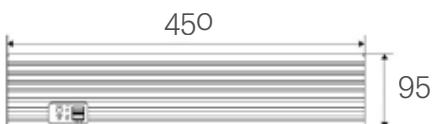

*Las especificaciones estan sujetas a cambio sin previo aviso.

XVR SAFECOM

VIDEO GRAB. DIGITAL, 32 CH, PENTAHÍBRIDO

MODELO: SC3132L
CÓDIGO: 4304.79.02.53

Dimensiones

Especificaciones técnicas

Grabación	
Compresión de vídeo	H.264
Compresión de audio	G711A
Resolución Media	1080P (960 × 1080), 720P (1280 × 720), 960H (P: 960 × 576 / N: 960 × 480)
Calidad de vídeo	peor / suficiente / normal / buena / mejor
Tasa de registro	PAL: Medio 1080P (960x1080 32 * 15fps), 720P (1280 × 720 32 * 15fps), 960H (960 × 576 32 * 25fps). NTSC: Medio 1080P (960x1080 32 * 15fps), 720P (1280 × 720 32 * 15fps), 960H (960 × 480 32 * 30fps)
Modo de Grabación	Manual / Temporizador / Detección de Movimiento / Alarma
Reproducción y copia de seguridad	
Reproducción sincronizada	Análogo Puro: 4CH 1080P@30fps Modo de Mezcla: 4CH 1080P@30fps Network Puro: 4CH 1080P@30fps, 2CH 5MP, 1CH 8MP
Reproducción remota	4 Canales / 1 Canal
Modo de búsqueda	Todo, Canal, Manual, Hora, Fecha, Detección de movimiento
Funciones de reproducción	Reproducir, Pausa, Detener, Reproducción rápida y Rebobinar
Rep. inteligente del teléfono	1 canal
Modo de copia de seguridad	Dispositivo usb / Network
Red	
Interfaz	1 RJ45 10M / 100M / 1000M Adaptable Ethernet Interfaz
Funciones de network	HTTP, IPv4, IPv6, TCP / IP, SMTP, DHCP, DNS, PPPOE, DDNS, NTP, FTP, UPNP
DDNS	Dyndns, changeip, no-ip, Oray, A-PRESS, MYQSEE, SKDDNS, SMART-EYES
Navegador web	IE8-11, Google Chrome (pestaña IE), Firefox (pestaña IE)
Software CMS	Windows XP / Windows Vista / Windows 7 / Windows 8
Corriente extra	D1 / CIF (1 ~ 25fps)
Teléfono inteligente	iPhone, ipad, Android, Android pad
Controlador de disco duro	
Interface Tipo	8 Interfaz SATA
Capacidad	8 Interfaz de Disco Duro SATA (3.5 "SATA, Hasta 48TB) + 1 Interfaz E-SATA (Hasta 6TB)
General	
Idioma	Chino, inglés, polaco, checo, ruso, tailandés, hebreo, árabe, búlgaro, farisa, alemán, francés, portugués, turco, español, italiano, húngaro, rumano, coreano, holandés, griego.
Control UTC	Si
Interfaz USB	2 Interfaces USB 2.0
Consumo de energía	AC 115 ~ 230v ≤35W (Sin HDD)
Ambiente de trabajo	-10~55°C / 10~90%
Dimensión	440 (L) x 450 (P) x 95 (H)mm
Peso	9.8kg (Sin HDD)